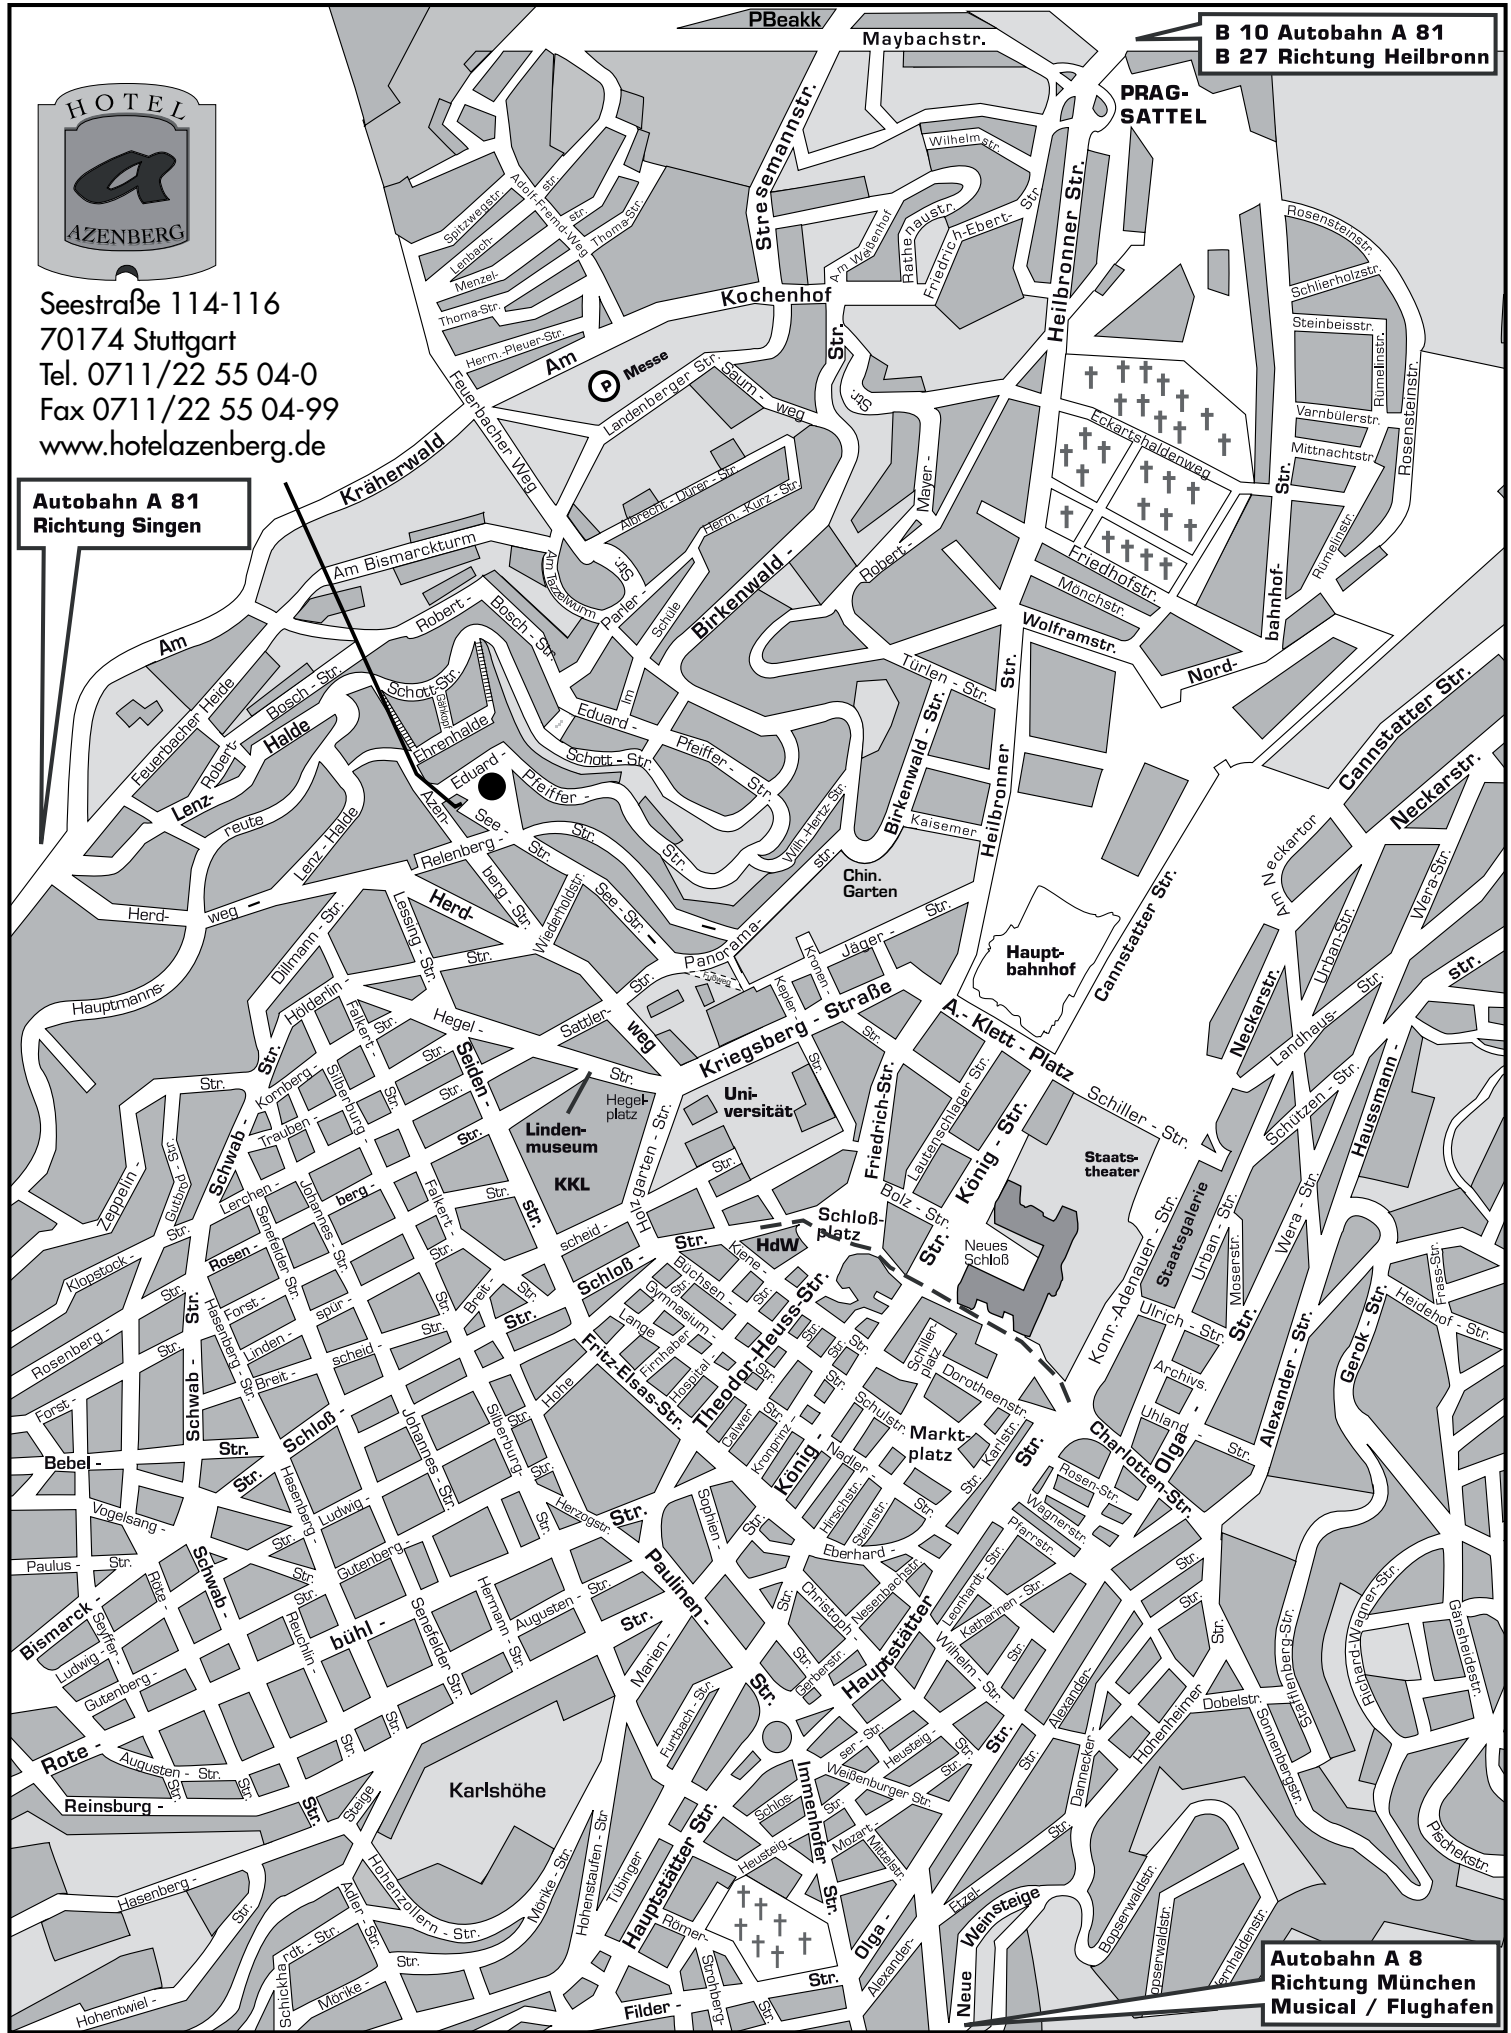

Seestraße 114-116
70174 Stuttgart
Tel. 0711/22 55 04-0
Fax 0711/22 55 04-99
www.hotelazenberg.de

**Autobahn A 81
Richtung Singen**

**B 10 Autobahn A 81
B 27 Richtung Heilbronn**

**Autobahn A 8
Richtung München
Musical / Flughafen**